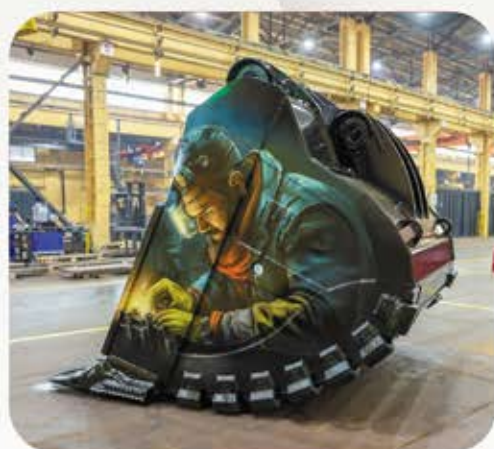

30 000-й КОВШ